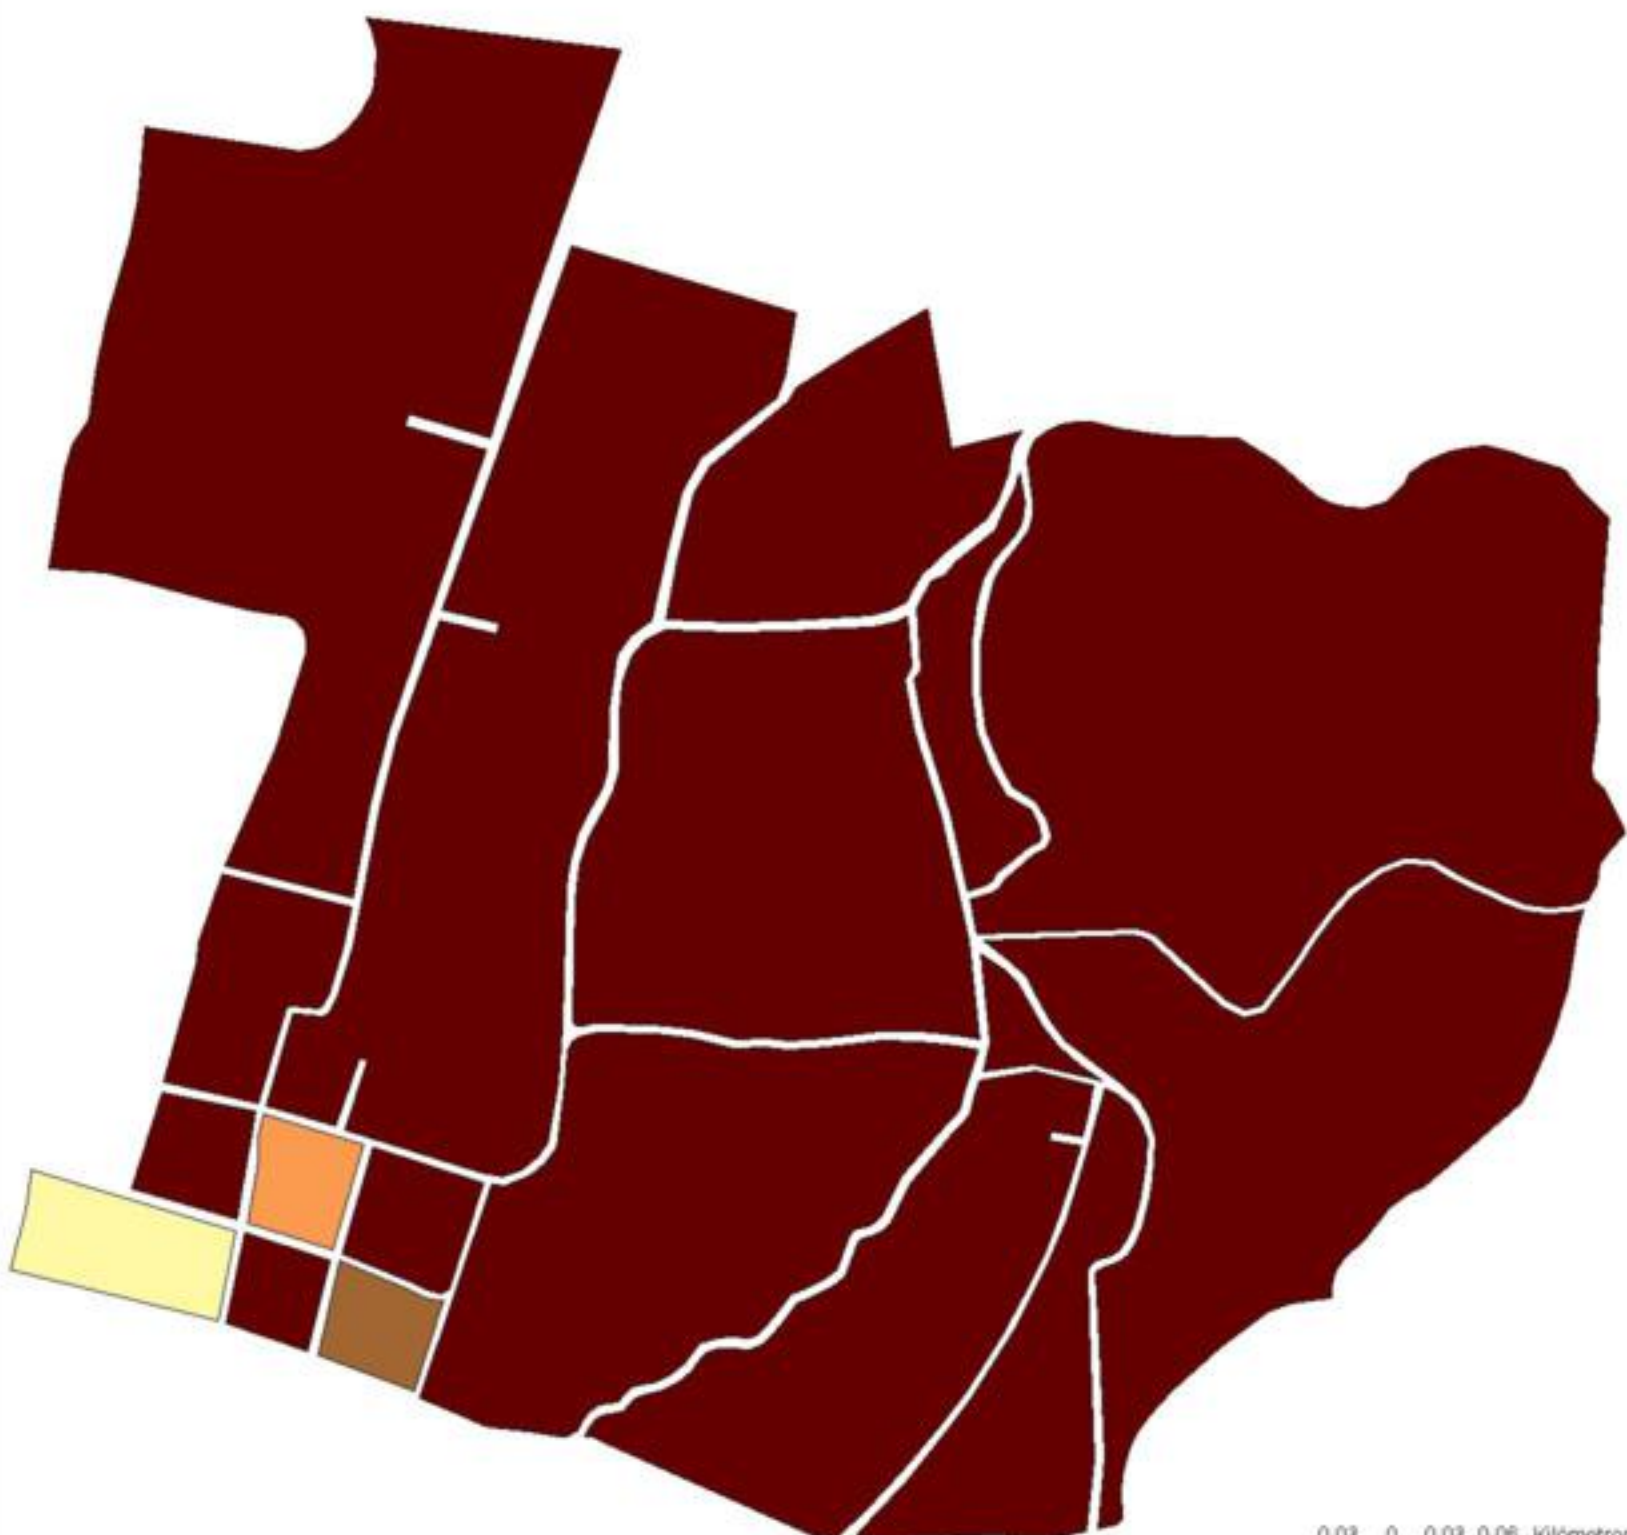

EVALUA DF

Consejo de Evaluación del
Desarrollo Social del
Distrito Federal

ÍNDICE DE DESARROLLO SOCIAL

Delegación: Milpa Alta
Colonia: Barrio la Lupita Teticpac
Grado de desarrollo: Muy Bajo

Grado de desarrollo social

-  Muy bajo
-  Bajo
-  Medio
-  Alto
-  Sin datos

0.03 0 0.03 0.06 Kilómetros

Fuente: Elaboración propia con datos de Seduvi e INEGI